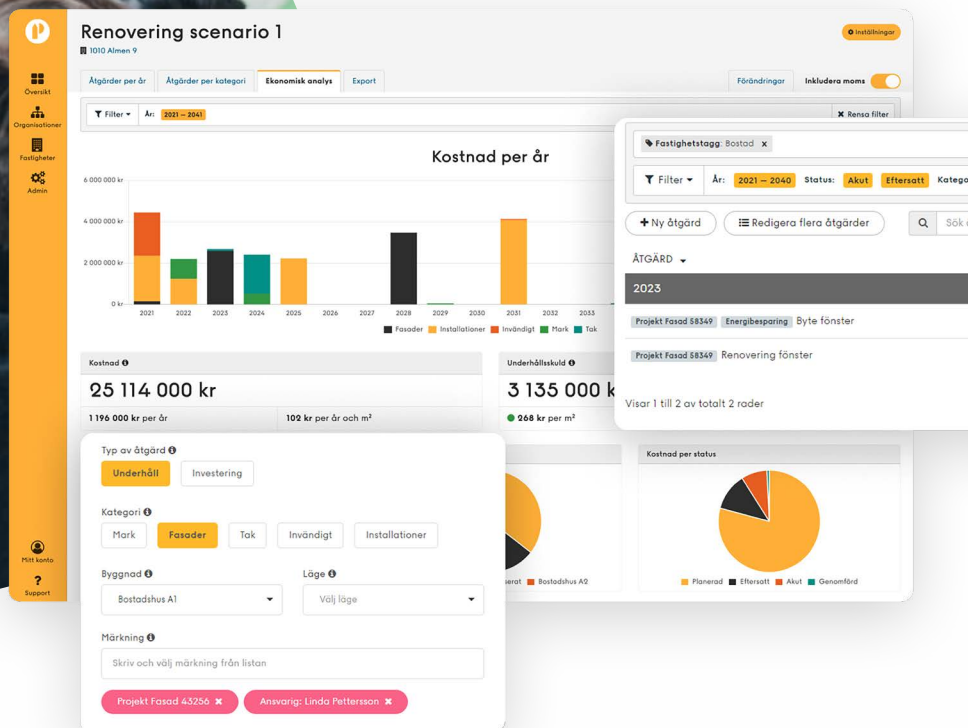

Tack för att ni gett oss förtroendet att hjälpa er med underhållsplanen!

Nyfiken på Planima?

[Läs mer på planima.se/brf](https://planima.se/brf)